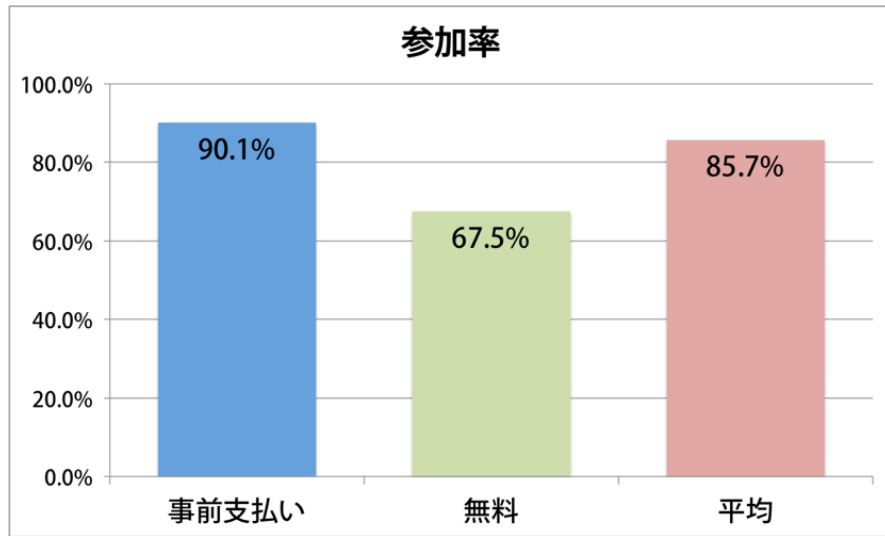

参加率の傾向

有料 vs. 無料

曜日別

時間別