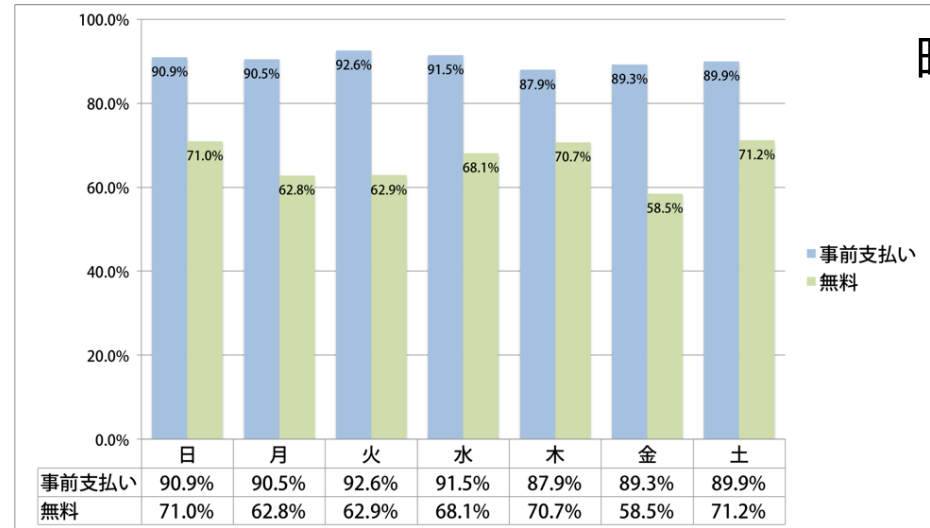

参加率の傾向

有料 vs. 無料

曜日別

時間別